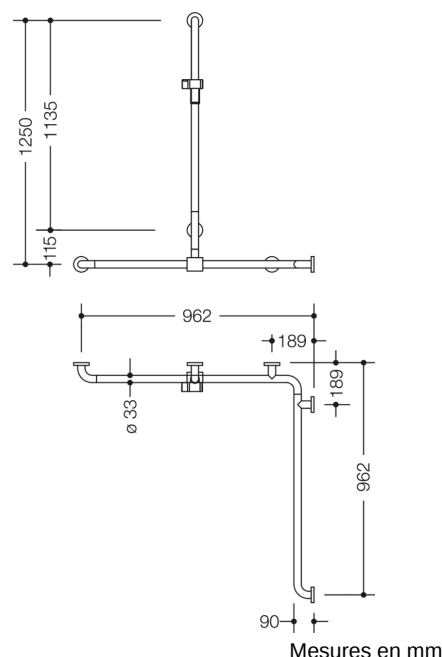

Photo similaire

Propriétés

Douche main courante avec douchette sur rail coulissant de la série 805 classic

- barres verticales et horizontales, assemblées à angle droit, avec rosaces de fixation et support de douche
- avec barre de support pour douchette verticale réglable verticalement (pour montage)
- longueurs verticales 1250 mm, longueurs horizontales (montage en coin) 962 mm
- 90 mm de profondeur, diamètre des barres 33 mm, épaisseur de la barre 2 mm, diamètre des rosaces 70 mm
- compatible avec les douchettes de différents fabricants
- coulisseau de douche inclinable et réglable en hauteur par traction ou pression sur un levier
- adaptateur conique le support de douche permettant d'accrocher plus facilement la douchette
- montage au mur avec matériel de fixation spécifique pour le mur et rosace de HEWI
- se monte sur le côté gauche ou droit
- support de douche en polyamide de haute qualité, en couleurs HEWI 90 (noir foncé), 92 (gris anthracite), 98 (blanc de sécurité) ou 99 (blanc pur)
- en acier inox, surface brossée mat
- répond aux exigences des normes ÖNORM B1600/1601
- À noter en cas d'utilisation avec des sièges suspendus : Vérifier la compatibilité.
- Une liste détaillée des combinaisons possibles des barres d'appui, des barres de maintien coudées et des mains courantes de douche avec les sièges suspendus correspondants est disponible dans notre catalogue en ligne dans la zone de téléchargement du produit concerné.

Couleurs / Surfaces

	99 (blanc pur)
	98 (blanc signalis.)
	92 (gris anthracite)
	90 (noir foncé)