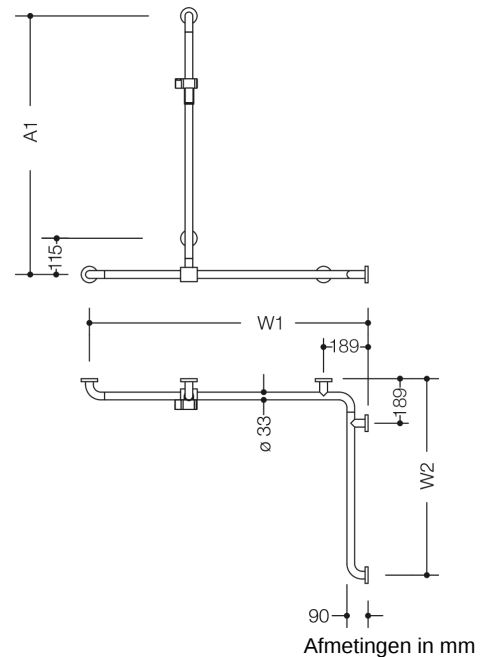

Vergelijkbare afbeelding

Eigenschappen

Douche- en badsteun met verschuifbare douchestang van de serie 805 classic

- verticaal en horizontaal aangebrachte, in een rechte hoek verbonden stangen met bevestigingsrozetten en douchekophouder
- met zijdelings (ter montage) verschuifbare verticale doucheglijstang
- verticale lengte op maat gemaakt van 600 mm tot 1250 mm, horizontale lengtes (hoekmontage) opmaat gemaakt van 475 mm tot 1800 mm
- 90 mm diep, stangen diameter 33 mm, buisdikte 2 mm, rozet diameter 70 mm
- vanaf een lengte van 1200 mm is een extra steun noodzakelijk, omdat de steunafstand max. 850 mm mag bedragen
- geschikt voor handdouches van verschillende fabrikanten
- douchekophouder kan traploos worden gebogen en na uittrekken of indrukken van een grote hendel in hoogte worden versteld
- conische opname op de douchekophouder vergemakkelijkt het inhangen van de handdouche
- montage aan de wand met bevestigingsmateriaal en rozetten van HEWI
- aan de linker- en rechterkant te monteren
- douchekophouder van hoogwaardige polyamide in de HEWI kleuren 90 (diepzwart), 92 (antracietgrijs), 98 (signaalwit), 99 (zuiverwit)
- van hoogwaardige roestvrij staal, oppervlak mat geborsteld
- Hou bij gebruik van hangzitjes het volgende in acht: Een compatibiliteitscontrole is vereist.
- Een gedetailleerde lijst van de combinatiemogelijkheden van handgrepen, Hoeksteunen en douche- en badleuning met bijpassende inhangzitjes vindt u in onze online catalogus in het downloadgedeelte van het betreffende product.