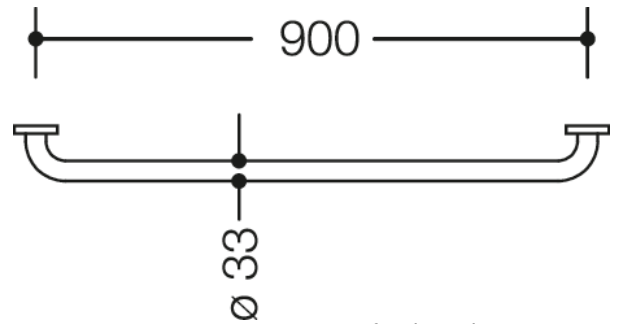

Vergelijkbare afbeelding

Afmetingen in mm

Eigenschappen

Wandsteun van de serie 805

- aan de uiteinden in een rechte hoek gebogen stang met bevestigingsrozetten
- dient om vast te houden en te steunen
- montage aan de wand met bevestigingsmateriaal en rozetten van HEWI
- asmaat 900 mm
- stangen diameter 33 mm, buisdikte 2 mm, rozet diameter 70 mm
- van hoogwaardig roestvrij staal, oppervlak mat geborsteld
- Hou bij gebruik van hangzitjes het volgende in acht: Een compatibiliteitscontrole is vereist.
- Een gedetailleerde lijst van de combinatiemogelijkheden van handgrepen, Hoeksteunen en douche- en badleuningen met bijpassende inhangzitjes vindt u in onze online catalogus in het downloadgedeelte van het betreffende product.