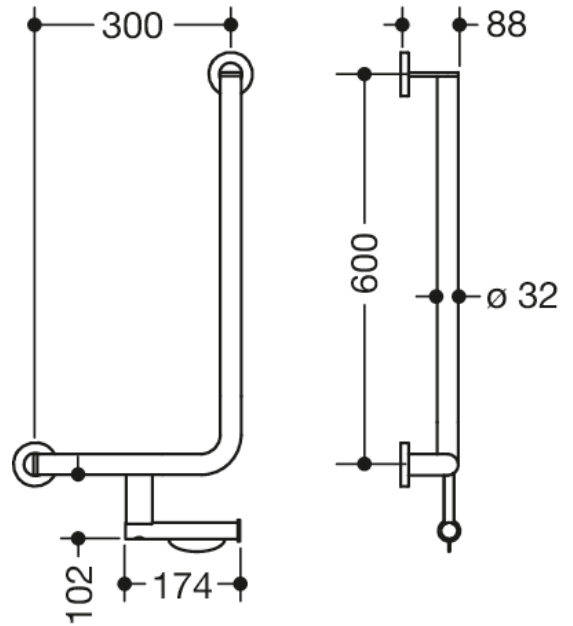

Vergelijkbare afbeelding

Afmetingen in mm

### Eigenschappen

Hoekgreep met toiletrolhouder, systeem 900

- verticaal en horizontaal aangebrachte, in een rechte hoek verbonden stangen met bevestigingsrozetten
- Uitvoering links
- horizontale lengte 300 mm, verticale lengte 600 mm, 88 mm diep
- Stangdiameter 32 mm, buisdikte 2 mm, rozet diameter 70 mm
- van hoogwaardig roestvrij staal, verchromd
- inclusief corrosievrij en getest HEWI bevestigingsmateriaal voor wandmontage en afdichtband voor afdichting van de boorpunten