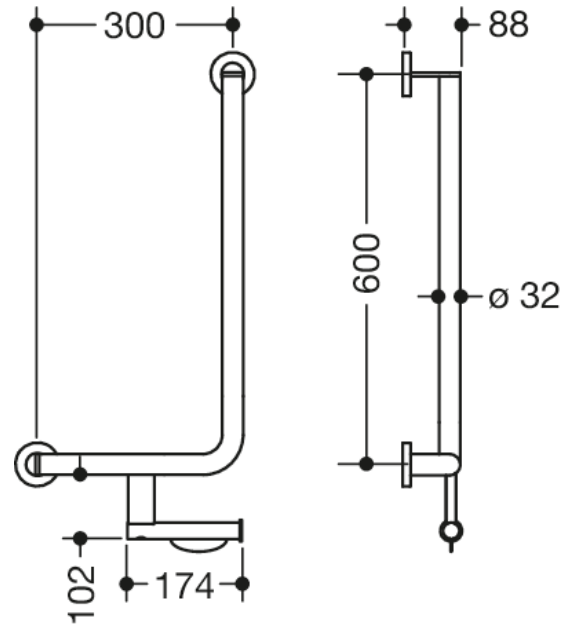

Vergelijkbare afbeelding

Afmetingen in mm

Eigenschappen

Hoekgreep met toiletrolhouder, systeem 900

- verticaal en horizontaal aangebrachte, in een rechte hoek verbonden stangen met bevestigingsrozetten
- Uitvoering links
- horizontale lengte 300 mm, verticale lengte 600 mm, 88 mm diep
- Stangdiameter 32 mm, buisdikte 2 mm, rozet diameter 70 mm
- van hoogwaardig roestvrij staal, mat gepolijst
- inclusief corrosievrij en getest HEWI bevestigingsmateriaal voor wandmontage en afdichtband voor afdichting van de boorpunten