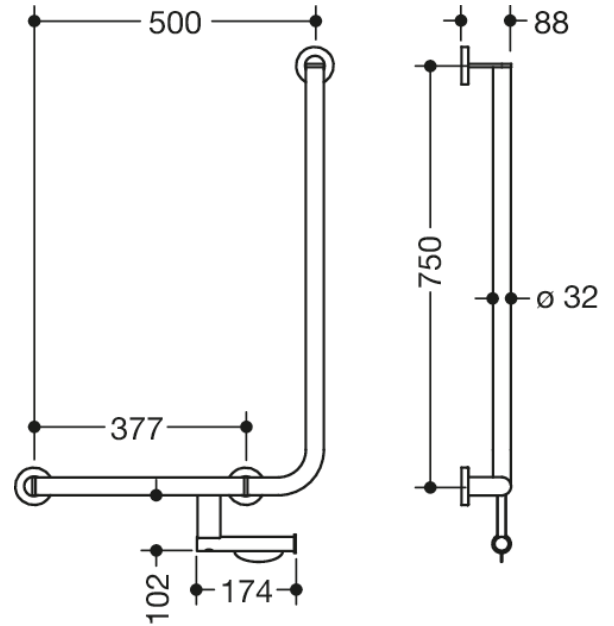

Vergelijkbare afbeelding

Afmetingen in mm

Eigenschappen

Hoekgreep met toiletrolhouder, systeem 900

- verticaal en horizontaal aangebrachte, in een rechte hoek verbonden stangen met bevestigingsrozetten
- Uitvoering links
- horizontale lengte 500 mm, verticale lengte 750 mm, 88 mm diep
- Stangdiameter 32 mm, buisdikte 2 mm, rozet diameter 70 mm
- van hoogwaardig roestvrij staal, verchromd
- inclusief corrosievrij en getest HEWI bevestigingsmateriaal voor wandmontage en afdichtband voor afdichting van de boorpunten
- voldoet aan de eisen conform ÖNORM B1600/1601