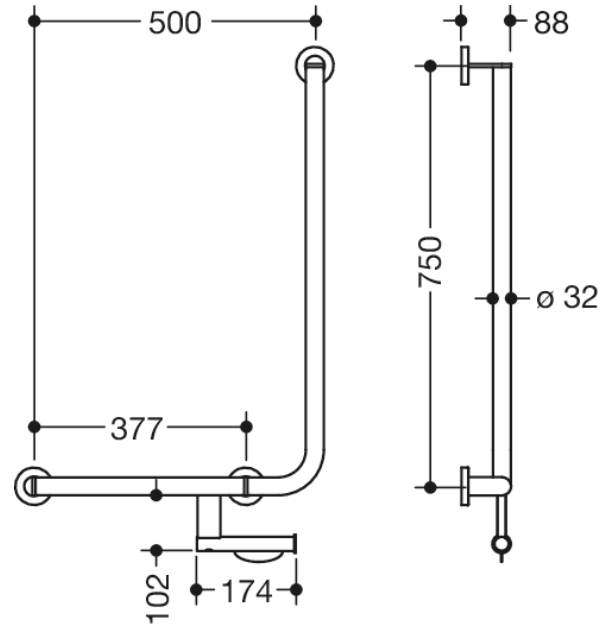

Vergelijkbare afbeelding

Afmetingen in mm

Eigenschappen

Hoekgreep met toiletrolhouder, systeem 900

- verticaal en horizontaal aangebrachte, in een rechte hoek verbonden stangen met bevestigingsrozetten
- Uitvoering links
- horizontale lengte 500 mm, verticale lengte 750 mm, 88 mm diep
- Stangdiameter 32 mm, buisdikte 2 mm, rozet diameter 70 mm
- van hoogwaardig roestvrij staal, mat gepolijst
- inclusief corrosievrij en getest HEWI bevestigingsmateriaal voor wandmontage en afdichtband voor afdichting van de boorpunten
- voldoet aan de eisen conform ÖNORM B1600/1601