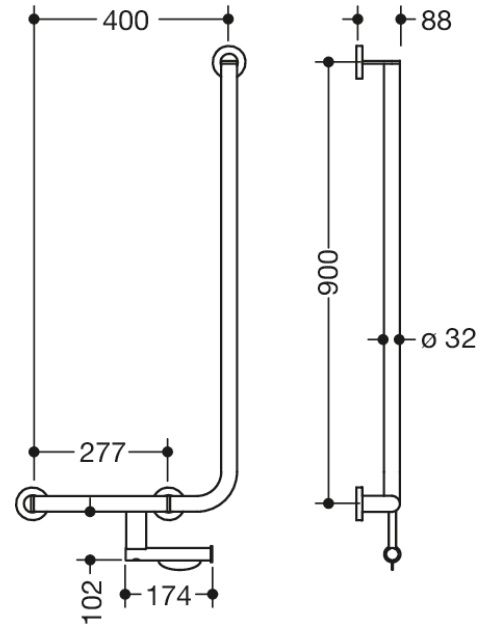

Vergelijkbare afbeelding

Afmetingen in mm

Eigenschappen

Hoekgreep met toiletrolhouder, systeem 900

- verticaal en horizontaal aangebrachte, in een rechte hoek verbonden stangen met bevestigingsrozetten
- Uitvoering links
- horizontale lengte 400 mm, verticale lengte 900 mm, 88 mm diep
- Stangdiameter 32 mm, buisdikte 2 mm, rozet diameter 70 mm
- van hoogwaardig roestvrij staal, verchromd
- inclusief corrosievrij en getest HEWI bevestigingsmateriaal voor wandmontage en afdichtband voor afdichting van de boorpunten