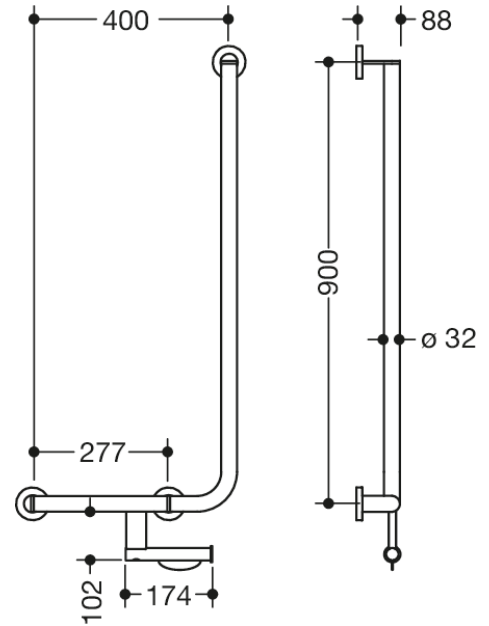

Vergelijkbare afbeelding

Afmetingen in mm

Eigenschappen

Hoekgreep met toiletrolhouder, systeem 900

- verticaal en horizontaal aangebrachte, in een rechte hoek verbonden stangen met bevestigingsrozetten
- Uitvoering links
- horizontale lengte 400 mm, verticale lengte 900 mm, 88 mm diep
- Stangdiameter 32 mm, buisdikte 2 mm, rozet diameter 70 mm
- van hoogwaardig roestvrij staal, mat gepolijst
- inclusief corrosievrij en getest HEWI bevestigingsmateriaal voor wandmontage en afdichtband voor afdichting van de boorpunten