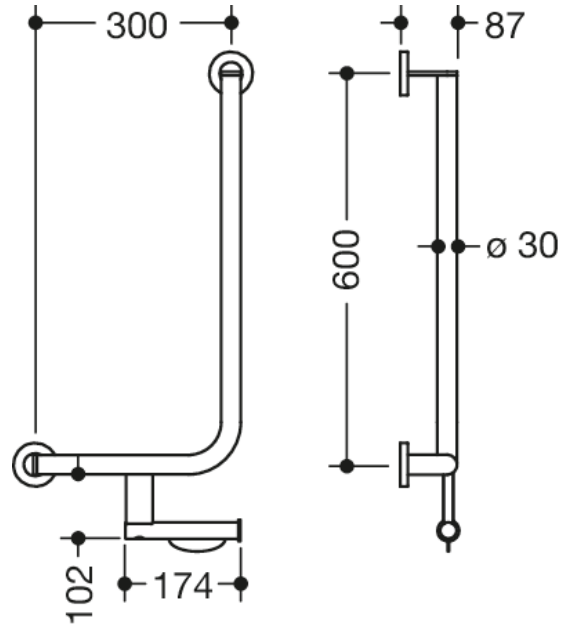

Vergelijkbare afbeelding

Afmetingen in mm

### Eigenschappen

Hoekgreep met toiletrolhouder, systeem 900

- verticaal en horizontaal aangebrachte, in een rechte hoek verbonden stangen met bevestigingsrozetten
- Uitvoering links
- horizontale lengte 300 mm, verticale lengte 600 mm, 87 mm diep
- Stangdiameter 30 mm, buisdikte 2 mm, rozet diameter 70 mm
- van hoogwaardig roestvrij staal, verchroomd
- inclusief corrosievrij en getest HEWI bevestigingsmateriaal voor wandmontage en afdichtband voor afdichting van de boorpunten