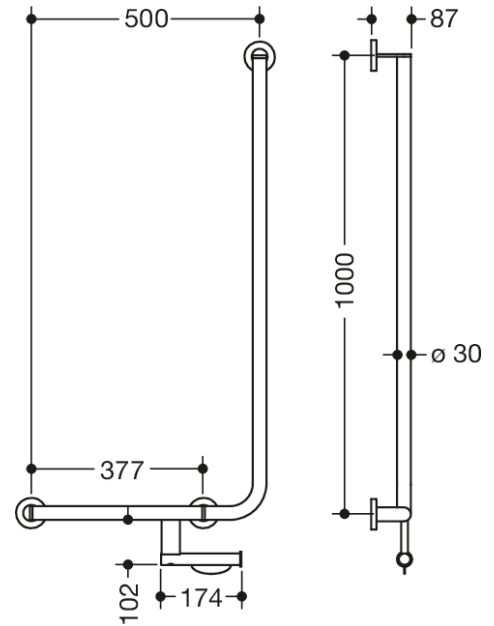

Vergelijkbare afbeelding

Afmetingen in mm

Eigenschappen

Hoekgreep met toiletrolhouder, systeem 900

- verticaal en horizontaal aangebrachte, in een rechte hoek verbonden stangen met bevestigingsrozetten
- Uitvoering links
- horizontale lengte 500 mm, verticale lengte 1000 mm, 87 mm diep
- Stangdiameter 30 mm, buisdikte 2 mm, rozet diameter 70 mm
- van hoogwaardig roestvrij staal, verchromd
- inclusief corrosievrij en getest HEWI bevestigingsmateriaal voor wandmontage en afdichtband voor afdichting van de boorpunten
- voldoet aan de eisen conform SIA 500