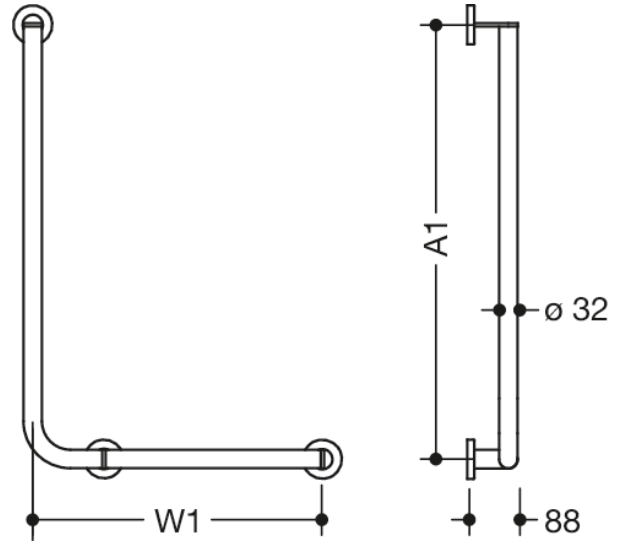

Vergelijkbare afbeelding

Afmetingen in mm

Eigenschappen

Hoekgreep, systeem 900

- verticaal en horizontaal aangebrachte, in een rechte hoek verbonden stangen met bevestigingsrozetten
- Uitvoering rechts
- horizontale lengte op maat gemaakt van 300 mm tot 850 mm, horizontale lengte op maat gemaakt van 600 mm tot 1100 mm, 88 mm diep
- Stangdiameter 32 mm, buisdikte 2 mm, rozet diameter 70 mm
- van hoogwaardig roestvrij staal, mat gepolijst
- inclusief corrosievrij en getest HEWI bevestigingsmateriaal voor wandmontage en afdichtband voor afdichting van de boorpunten