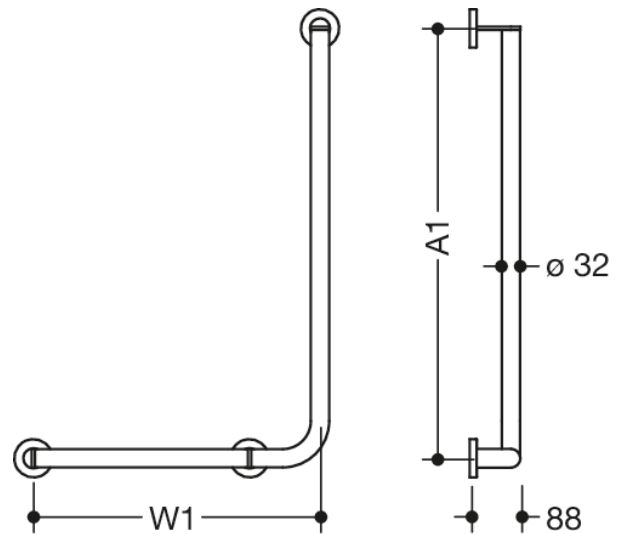

Vergelijkbare afbeelding

Afmetingen in mm

### Eigenschappen

Hoekgreep, systeem 900

- verticaal en horizontaal aangebrachte, in een rechte hoek verbonden stangen met bevestigingsrozetten
- Uitvoering links
- horizontale lengte op maat gemaakt van 300 mm tot 850 mm, horizontale lengte op maat gemaakt van 600 mm tot 1100 mm, 88 mm diep
- Stangdiameter 32 mm, buisdikte 2 mm, rozet diameter 70 mm
- van hoogwaardig roestvrij staal, mat gepolijst
- inclusief corrosievrij en getest HEWI bevestigingsmateriaal voor wandmontage en afdichtband voor afdichting van de boorpunten