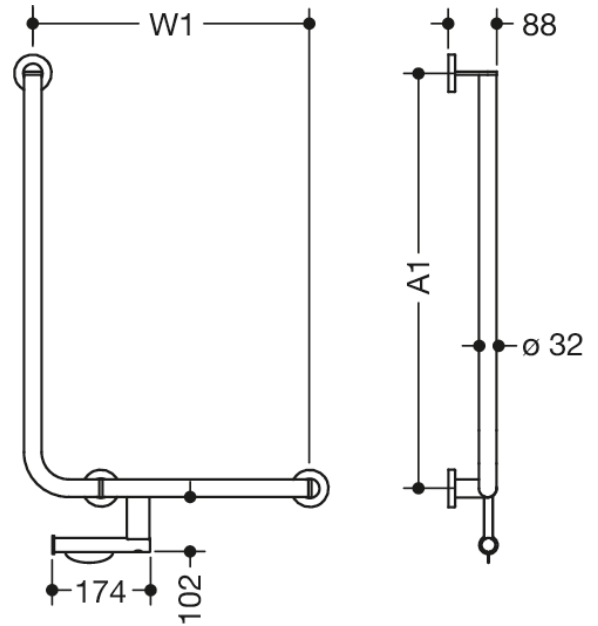

Vergelijkbare afbeelding

Afmetingen in mm

Eigenschappen

Hoekgreep met toiletrolhouder, systeem 900

- verticaal en horizontaal aangebrachte, in een rechte hoek verbonden stangen met bevestigingsrozetten
- Uitvoering rechts
- horizontale lengte op maat gemaakt van 300 mm tot 850 mm, horizontale lengte op maat gemaakt van 600 mm tot 1100 mm, 88 mm diep
- Stangdiameter 32 mm, buisdikte 2 mm, rozet diameter 70 mm
- van hoogwaardig roestvrij staal, mat gepolijst
- inclusief corrosievrij en getest HEWI bevestigingsmateriaal voor wandmontage en afdichtband voor afdichting van de boorpunten