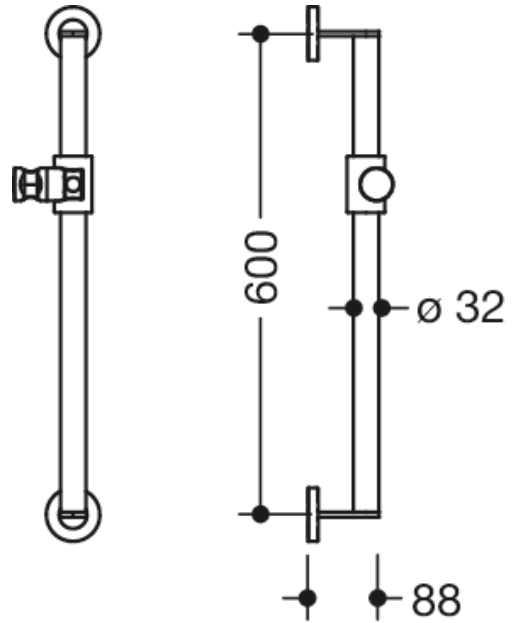

Photo similaire

Mesures en mm

### Propriétés

Barre avec coulisseau de douche, système 900

- barre verticale avec supports en direction du mur, rosaces de fixation et coulisseau de douche
- entraxe 600 mm, 88 mm de profondeur
- diamètre des barres 32 mm, épaisseur de la barre 2 mm, diamètre des rosaces 70 mm
- en acier protégé contre la corrosion, chromé
- support de douche en polyamide mat de haute qualité dans les couleurs HEWI 98 (blanc de sécurité) et 92 (gris anthracite)
- compatible avec les douchettes de différents fabricants
- support de douche inclinable en continu et réglable en hauteur en actionnant un grand bouton
- adaptateur conique le support de douche permettant d'accrocher plus facilement la douchette
- avec matériel de fixation anti-corrosion et certifié HEWI pour le montage mural et bande d'étanchéité pour étanchéifier les points de perçage