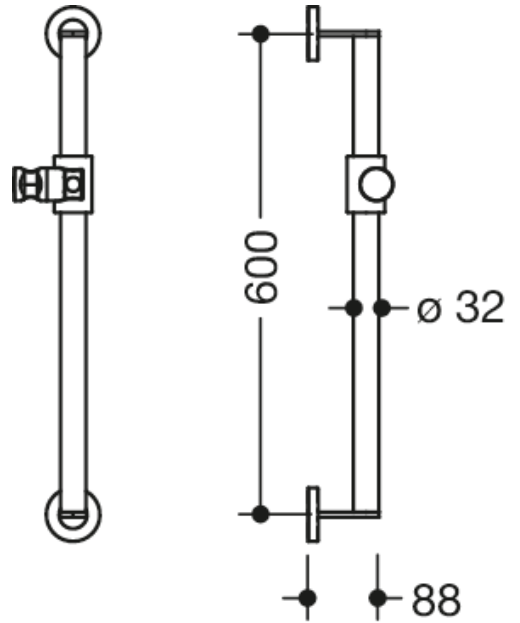

Photo similaire

Mesures en mm

### Propriétés

Barre avec coulisseau de douche, système 900

- barre verticale avec supports en direction du mur, rosaces de fixation et coulisseau de douche
- entraxe 600 mm, 88 mm de profondeur
- diamètre des barres 32 mm, épaisseur de la barre 2 mm, diamètre des rosaces 70 mm
- en acier inoxydable brossée mate
- support de douche en polyamide mat de haute qualité dans les couleurs HEWI 98 (blanc de sécurité) et 92 (gris anthracite)
- compatible avec les douchettes de différents fabricants
- support de douche inclinable en continu et réglable en hauteur en actionnant un grand bouton
- adaptateur conique le support de douche permettant d'accrocher plus facilement la douchette
- avec matériel de fixation anti-corrosion et certifié HEWI pour le montage mural et bande d'étanchéité pour étanchéifier les points de perçage

### Couleurs / Surfaces

-  98 (blanc signalis.)
-  92 (gris anthracite)