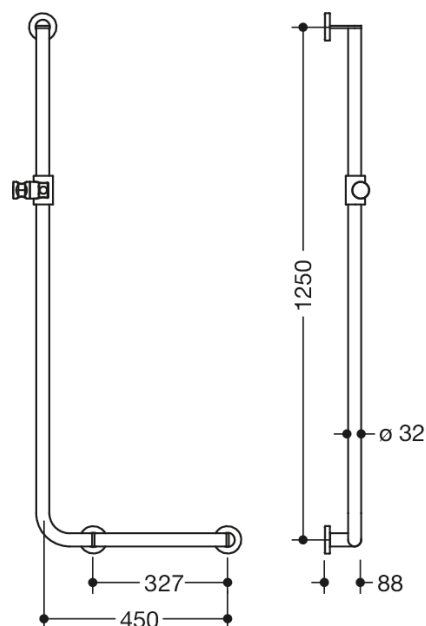

Photo similaire

Mesures en mm

Propriétés

Barre de maintien coudée avec support de douche, système 900

- version droite
- barres verticales et horizontales, assemblées à angle droit, avec rosaces de fixation et support de douche
- longueur horizontale 450 mm, verticale 1250 mm, profondeur 88 mm
- diamètre des barres 32 mm, diamètre des rosaces 70 mm
- en acier inox, surface brossée mat
- support de douche en polyamide mat de haute qualité dans les couleurs HEWI 98 (blanc de sécurité) et 92 (gris anthracite)
- compatible avec les douchettes de différents fabricants
- support de douche inclinable en continu et réglable en hauteur en actionnant un grand bouton
- adaptateur conique le support de douche permettant d'accrocher plus facilement la douchette
- montage au mur avec matériel de fixation spécifique et rosace de HEWI
- matériel de fixation anti-corrosion et bande d'étanchéité pour étanchéifier les points de perçage inclus
- À noter en cas d'utilisation avec des sièges suspendus : Vérifier la compatibilité.
- Une liste détaillée des combinaisons possibles des barres d'appui, des barres de maintien coudées et des mains courantes de douche avec les sièges suspendus correspondants est disponible dans notre catalogue en ligne dans la zone de téléchargement du produit concerné.

Awards

Couleurs / Surfaces

-  98 (blanc signalis.)
-  92 (gris anthracite)