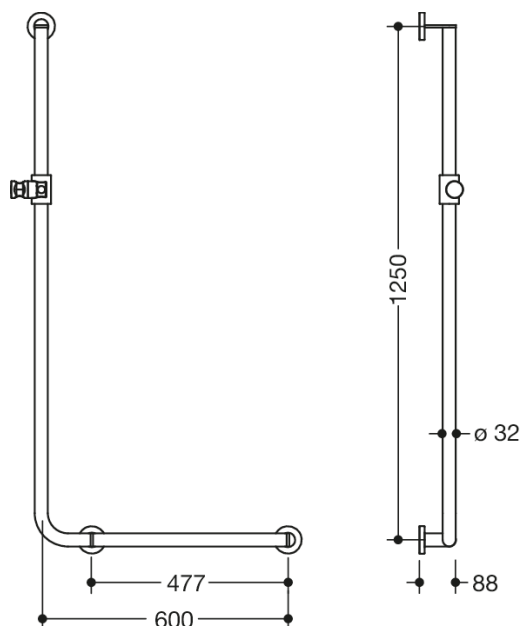

Vergelijkbare afbeelding

Afmetingen in mm

Eigenschappen

Hoekgreep met douchekophouder, systeem 900

- Uitvoering rechts
- verticaal en horizontaal aangebrachte, in een rechte hoek verbonden stangen met bevestigingsrozetten en douchekophouder
- horizontale lengte 600 mm, verticale lengte 1250 mm, 88 mm diep
- Stangdiameter 32 mm, rozetdiameter 70 mm
- van hoogwaardig roestvrij staal, oppervlak mat gepolijst
- Douchekophouder van hoogwaardige matte polyamide in HEWI kleur 98 (signaalwit) en in HEWI kleur 92 (antracietgrijs)
- geschikt voor handdouches van verschillende fabrikanten
- Douchekophouder kan traploos worden gedraaid en na indrukken van een grote drukknop in de hoogte worden versteld
- conische opname op de douchekophouder vergemakkelijkt het inhangen van de handdouche
- Montage aan de wand met specifiek bevestigingsmateriaal en rozetten van HEWI
- inclusief corrosievrij bevestigingsmateriaal en afdichtband voor afdichting van de boorpunten
- Hou bij gebruik van hangzitjes het volgende in acht: Een compatibiliteitscontrole is vereist.
- Een gedetailleerde lijst van de combinatiemogelijkheden van handgrepen, Hoeksteunen en douche- en badleuningen met bijpassende inhangzitjes vindt u in onze online catalogus in het downloadgedeelte van het betreffende product.

Awards

Kleuren / Oppervlakken

- 98 (signaalwit)
- 92 (antracietgrijs)