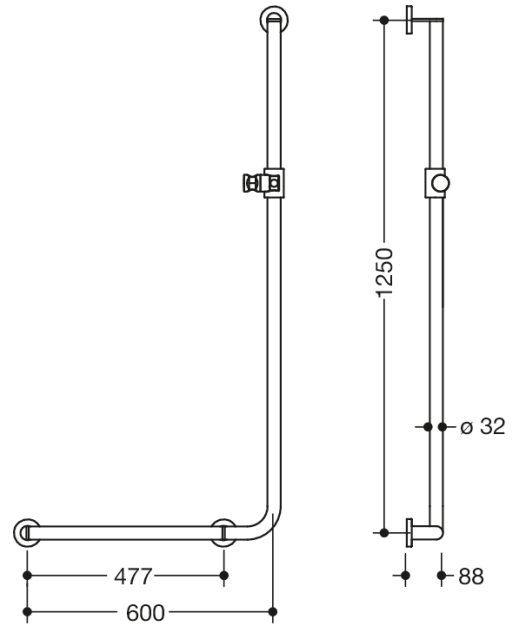

Vergelijkbare afbeelding

Afmetingen in mm

### Eigenschappen

Hoekgreep met douchekophouder, systeem 900

- Uitvoering links
- verticaal en horizontaal aangebrachte, in een rechte hoek verbonden stangen met bevestigingsrozetten en douchekophouder
- horizontale lengte 600 mm, verticale lengte 1250 mm, 88 mm diep
- Stangdiameter 32 mm, rozetdiameter 70 mm
- van hoogwaardig roestvrij staal, oppervlak mat gepolijst
- Douchekophouder van hoogwaardige matte polyamide in HEWI kleur 98 (signaalwit) en in HEWI kleur 92 (antracietgrijs)
- geschikt voor handdouches van verschillende fabrikanten
- Douchekophouder kan traploos worden gedraaid en na indrukken van een grote drukknop in de hoogte worden versteld
- conische opname op de douchekophouder vergemakkelijkt het inhangen van de handdouche
- Montage aan de wand met specifiek bevestigingsmateriaal en rozetten van HEWI
- inclusief corrosievrij bevestigingsmateriaal en afdichtband voor afdichting van de boorpunten
- Hou bij gebruik van hangzitjes het volgende in acht: Een compatibiliteitscontrole is vereist.
- Een gedetailleerde lijst van de combinatiemogelijkheden van handgrepen, Hoeksteunen en douche- en badleuningen met bijpassende inhangzitjes vindt u in onze online catalogus in het downloadgedeelte van het betreffende product.

### Kleuren / Oppervlakken

-  98 (signaalwit)
-  92 (antracietgrijs)