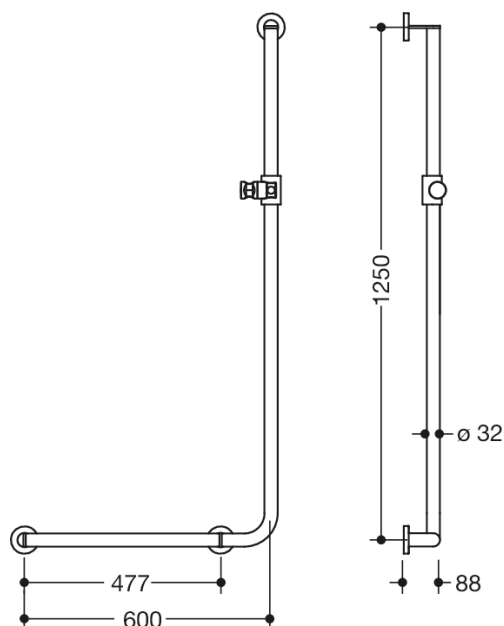

Podobne zdjęcie

Wymiary w mm

Właściwości

Uchwyt kątowy z uchwytem ręczki prysznicowej, System 900

- wersja lewostronna
- drążki w położeniu pionowym i poziomym, połączone pod kątem prostym z rozetkami mocującymi i uchwytem na słuchawkę prysznicową
- długość w poziomie 600 mm, długość w pionie 1250 mm, gł. 88 mm
- śr. drążka 32 mm, śr. rozetki 70 mm
- z wysokiej jakości stali szlachetnej, matowo oszlifowana powierzchnia
- uchwyt ręczki prysznicowej z wysokiej jakości matowego poliamidu w kolorach HEWI 98 (biały sygnałowy) i 92 (antracytowy)
- pasuje do słuchawek prysznicowych różnych producentów
- bezstopniowa regulacja położenia uchwyty ręczki prysznicowej, ustawienie wysokości po naciśnięciu dużego przycisku
- stożkowaty kształt mocowania uchwyty na słuchawkę prysznicową ułatwia jej zawieszanie
- montaż ścienny za pomocą specjalnych elementów mocujących i rozetek HEWI
- łącznie z bezkorozyjnym zestawem montażowym
- Przestrzegać w przypadku korzystania z zawieszanych siedzeń: Wymagane sprawdzenie zgodności.
- Szczegółowa lista możliwych kombinacji uchwyty, Uchwyty kątowe i poręcze prysznicowe z dopasowanymi zawieszanymi siedzeniami można znaleźć w naszym katalogu online w obszarze pobierania odpowiedniego produktu.

Wyróżnienia

Kolory / Powierzchnie

-  98 (sygnał biały)
-  92 (szary antracytowy)

Zastrzega się możliwość wprowadzania zmian technicznych, 21.12.2023