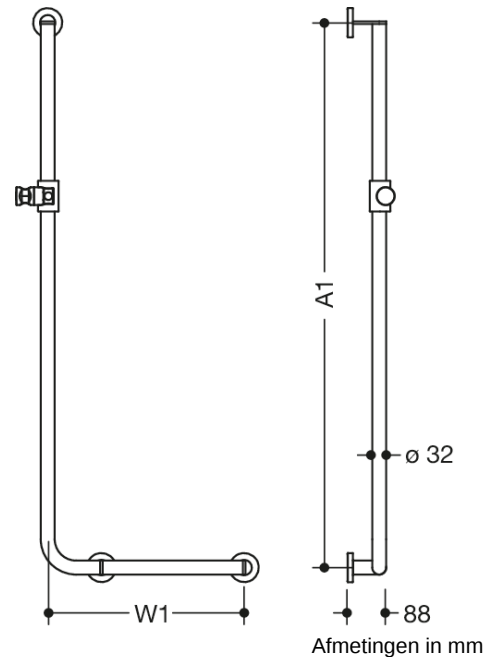

Vergelijkbare afbeelding

Eigenschappen

Hoekgreep met douchekophouder, systeem 900

- Uitvoering rechts
- verticaal en horizontaal aangebrachte, in een rechte hoek verbonden stangen met bevestigingsrozetten en douchekophouder
- horizontale lengte op maat gemaakt van 300 mm tot 850 mm, horizontale lengte op maat gemaakt van 600 mm tot 1250 mm, 88 mm diep
- Stangdiameter 32 mm, rozetdiameter 70 mm
- van hoogwaardig roestvrij staal, oppervlak mat gepolijst
- Douchekophouder van hoogwaardige matte polyamide in HEWI kleur 98 (signaalwit) en in HEWI kleur 92 (antracietgrijs)
- geschikt voor handdouches van verschillende fabrikanten
- Douchekophouder kan traploos worden gedraaid en na indrukken van een grote drukknop in de hoogte worden versteld
- conische opname op de douchekophouder vergemakkelijkt het inhangen van de handdouche
- Montage aan de wand met specifiek bevestigingsmateriaal en rozetten van HEWI
- inclusief corrosievrij bevestigingsmateriaal en afdichtband voor afdichting van de boorpunten
- Hou bij gebruik van hangzitjes het volgende in acht: Een compatibiliteitscontrole is vereist.
- Een gedetailleerde lijst van de combinatiemogelijkheden van handgrepen, Hoeksteunen en douche- en badleuningen met bijpassende inhangzitjes vindt u in onze online catalogus in het downloadgedeelte van het betreffende product.