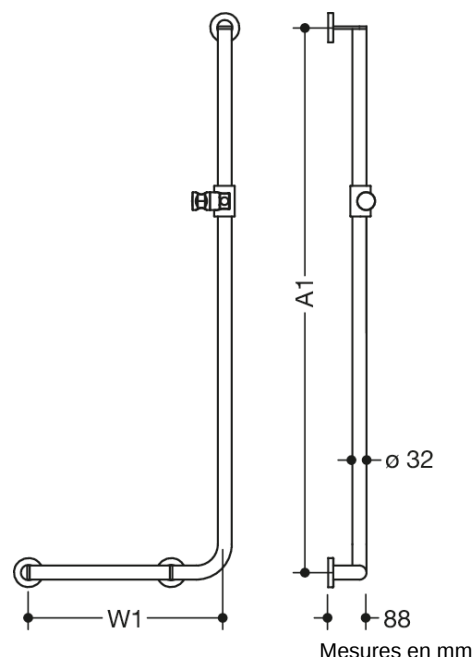

### Propriétés

Barre de maintien coudée avec support de douche, système 900

- version gauche
- barres verticales et horizontales, assemblées à angle droit, avec rosaces de fixation et support de douche
- longueur verticale sur mesure de 300 mm à 850 mm, longueur horizontale sur mesure de 600 à 1250 mm, profondeur 88 mm
- diamètre des barres 32 mm, diamètre des rosaces 70 mm
- en acier inox, surface brossée mat
- support de douche en polyamide mat de haute qualité dans les couleurs HEWI 98 (blanc de sécurité) et 92 (gris anthracite)
- compatible avec les douchettes de différents fabricants
- support de douche inclinable en continu et réglable en hauteur en actionnant un grand bouton
- adaptateur conique le support de douche permettant d'accrocher plus facilement la douchette
- montage au mur avec matériel de fixation spécifique et rosace de HEWI
- matériel de fixation anti-corrosion et bande d'étanchéité pour étanchéifier les points de perçage inclus
- À noter en cas d'utilisation avec des sièges suspendus : Vérifier la compatibilité.
- Une liste détaillée des combinaisons possibles des barres d'appui, des barres de maintien coudées et des mains courantes de douche avec les sièges suspendus correspondants est disponible dans notre catalogue en ligne dans la zone de téléchargement du produit concerné.

### Couleurs / Surfaces

-  98 (blanc signalis.)
-  92 (gris anthracite)