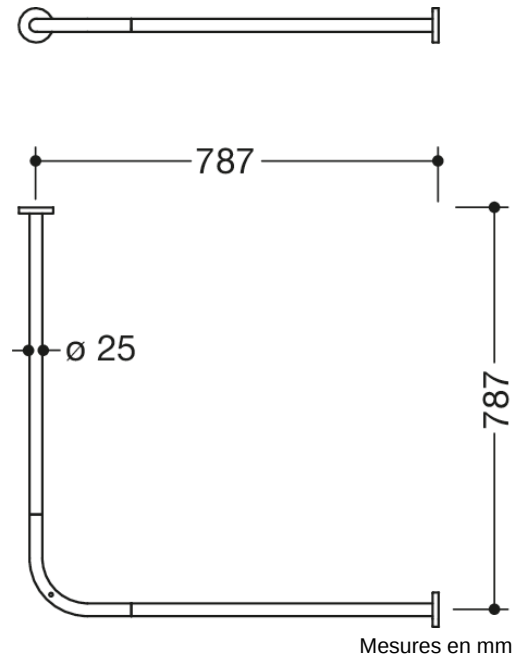

Photo similaire

Propriétés

Tringle de rideau, système 900

- barres horizontales assemblées en angle droit avec anneaux pour rideau
- en acier inoxydable de haute qualité, chromé
- pour bac à douche 800 x 800 mm
- entraxe 787 x 787 mm
- avec 16 anneaux pour rideau en polyoxyméthylène blanc
- largeur du rideau conseillée par 2300 mm
- diamètre des barres 25 mm, diamètre des rosaces 70 mm
- peut être raccourcie aux extrémités jusqu'à 320 mm
- fixation par rosaces au mur et au plafond, un support plafond est nécessaire
- avec matériel de fixation anti-corrosion et certifié HEWI et bande d'étanchéité pour étanchéifier les points de perçage