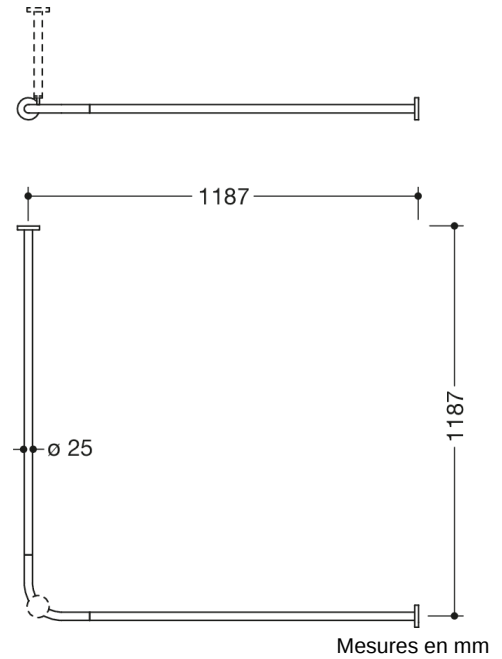

Photo similaire

Propriétés

Tringle de rideau, système 900

- barres horizontales assemblées en angle droit avec anneaux pour rideau
- en acier inoxydable de haute qualité, chromé
- pour bac à douche de 1200 x 1200 mm
- entraxe 1187 x 1187 mm
- avec 24 anneaux pour rideau en polyoxyméthylène blanc
- largeur du rideau conseillée par 3500 mm
- diamètre des barres 25 mm, diamètre des rosaces 70 mm
- peut être raccourcie aux extrémités jusqu'à 320 mm
- fixation par rosaces au mur et au plafond, un support plafond est nécessaire
- avec matériel de fixation anti-corrosion et certifié HEWI et bande d'étanchéité pour étanchéifier les points de perçage