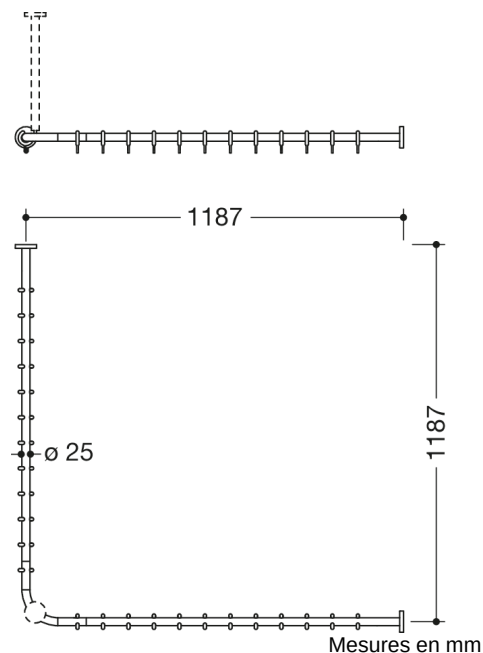

### Propriétés

Tringle de rideau, système 900

- barres horizontales assemblées en angle droit avec anneaux pour rideau
- en acier inoxydable de haute qualité, brossé mat
- pour bac à douche de 1200 x 1200 mm
- entraxe 1187 x 1187 mm
- avec 24 anneaux pour rideau en polyoxyméthylène blanc
- largeur du rideau conseillée par 3500 mm
- diamètre des barres 25 mm, diamètre des rosaces 70 mm
- peut être raccourcie aux extrémités jusqu'à 320 mm
- fixation par rosaces au mur et au plafond, un support plafond est nécessaire
- avec matériel de fixation anti-corrosion et certifié HEWI et bande d'étanchéité pour étanchéifier les points de perçage