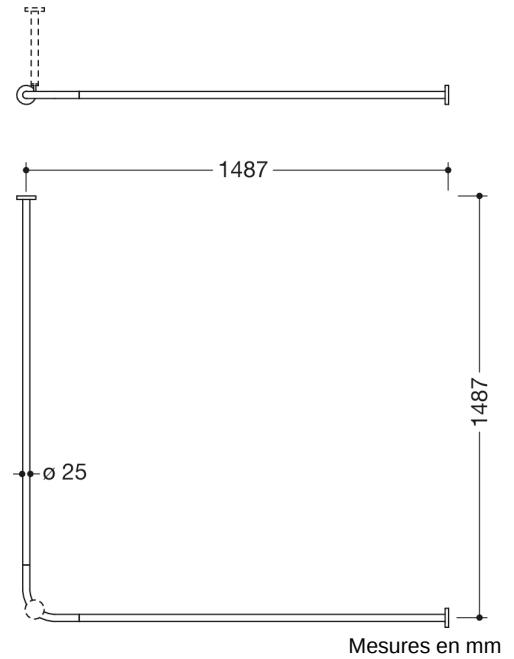

Photo similaire

Propriétés

Tringle de rideau, système 900

- barres horizontales assemblées en angle droit avec anneaux pour rideau
- en acier inoxydable de haute qualité, chromé
- pour bac à douche 1500 x 1500 mm
- entraxe 1487 x 1487 mm
- avec 28 anneaux pour rideau en polyoxyméthylène blanc
- largeur du rideau conseillée par 4000 mm
- diamètre des barres 25 mm, diamètre des rosaces 70 mm
- peut être raccourcie aux extrémités jusqu'à 320 mm
- fixation par rosaces au mur et au plafond, un support plafond est nécessaire
- avec matériel de fixation anti-corrosion et certifié HEWI et bande d'étanchéité pour étanchéifier les points de perçage