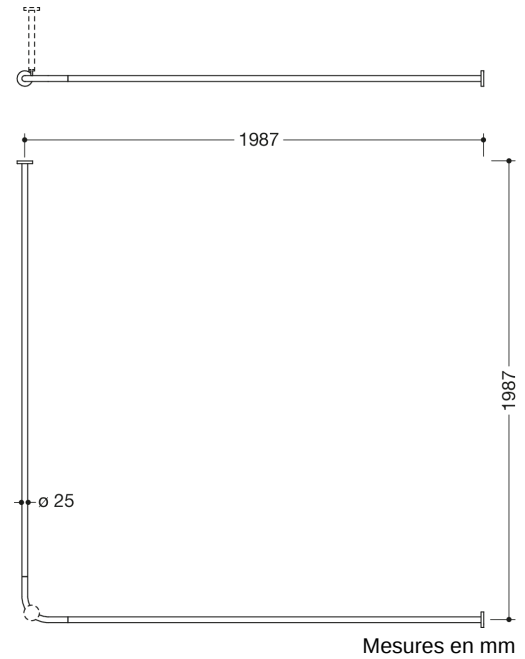

### Propriétés

Tringle de rideau, système 900

- barres horizontales assemblées en angle droit avec anneaux pour rideau
- en acier inoxydable de haute qualité, chromé
- pour bac à douche 2000 x 2000 mm
- entraxe 1987 x 1987 mm
- avec 40 anneaux pour rideau en polyoxyméthylène blanc
- largeur du rideau conseillée par 2 x 2500 mm
- diamètre des barres 25 mm, diamètre des rosaces 70 mm
- peut être raccourcie aux extrémités jusqu'à 320 mm
- fixation par rosaces au mur et au plafond, un support plafond est nécessaire
- avec matériel de fixation anti-corrosion et certifié HEWI et bande d'étanchéité pour étanchéifier les points de perçage