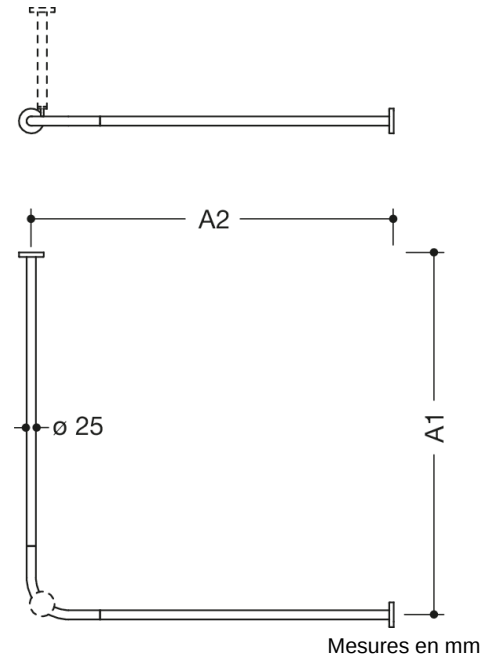

### Propriétés

Tringle de rideau, système 900

- barres horizontales assemblées en angle droit avec anneaux pour rideau
- en acier inoxydable de haute qualité, chromé
- longueur sur mesure de 320 mm à 1987 mm
- avec le nombre correspondant d'anneaux pour rideau en polyoxyméthylène blanc
- diamètre des barres 25 mm, diamètre des rosaces 70 mm
- peut être raccourcie aux extrémités jusqu'à 320 mm
- fixation par rosaces au mur et au plafond, un support plafond est nécessaire
- avec matériel de fixation anti-corrosion et certifié HEWI et bande d'étanchéité pour étanchéifier les points de perçage