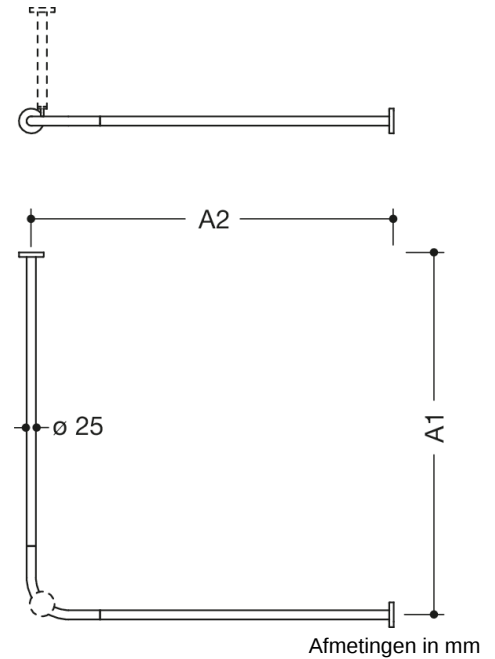

Vergelijkbare afbeelding

Eigenschappen

Gordijnstang, systeem 900

- horizontaal geplaatste, onder rechte hoek aangesloten stangen met gordijnrings
- van hoogwaardig roestvrij staal, mat geborsteld
- Lengte op maat gemaakt van 320 mm tot 1987 mm
- met gordijnrings in overeenkomstig aantal van witte POM
- Stangdiameter 25 mm, rozetdiameter 70 mm
- kan aan de uiteinden op locatie tot 320 mm worden ingekort
- Bevestiging met rozetten aan wand en plafond, plafondsteun nodig
- inclusief corrosievrij en getest HEWI bevestigingsmateriaal en afdichtband voor afdichting van de boorpunten