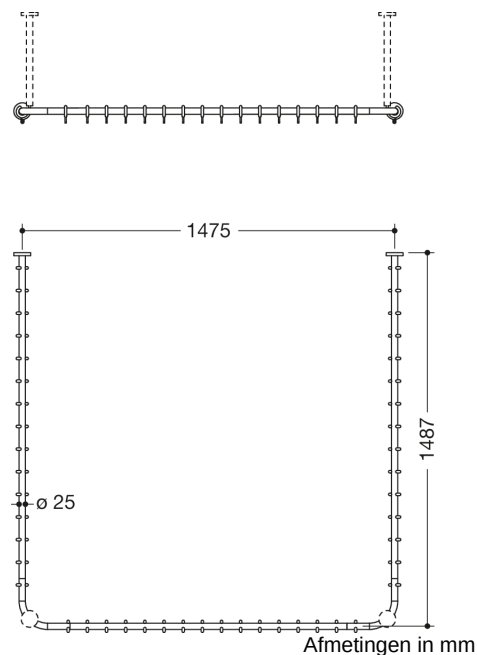

Vergelijkbare afbeelding

Eigenschappen

Gordijnstang, systeem 900

- verticaal aangebrachte, in rechte hoek u-vormig verbonden stangen met gordijnringsen
- van hoogwaardig roestvrij staal, verchroomd
- voor douchebak 1500 x 1500 mm
- Asafstand 1487 x 1475 x 1487 mm
- met 46 gordijnringsen van witte POM
- aanbevolen gordijnbreedte 2 x 3000 mm
- Stangdiameter 25 mm, rozetdiameter 70 mm
- kan aan de uiteinden op locatie tot 320 mm worden ingekort
- Bevestiging met rozetten aan wand en plafond, plafondverlaging nodig (max. 600 mm lang)
- inclusief corrosievrij en getest HEWI bevestigingsmateriaal en afdichtband voor afdichting van de boorpunten