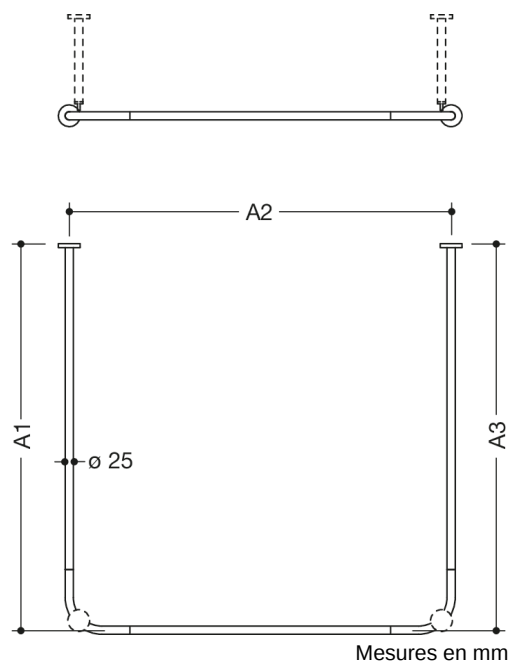

### Propriétés

Tringle de rideau, système 900

- barres horizontales assemblées en angles droits et en forme de U avec anneaux pour rideau
- en acier inoxydable de haute qualité, brossé mat
- longueurs réalisées sur mesure pour les barres à montage mural de 320 mm à 1700 mm et pour les barres d'assemblage de 525 mm à 1675 mm
- avec le nombre correspondant d'anneaux pour rideau en polyoxyméthylène blanc
- diamètre des barres 25 mm, diamètre des rosaces 70 mm
- peut être raccourcie aux extrémités jusqu'à 320 mm
- fixation par rosaces au mur et au plafond, barres de plafond nécessaires (max. 600 mm de long)
- avec matériel de fixation anti-corrosion et certifié HEWI et bande d'étanchéité pour étanchéifier les points de perçage