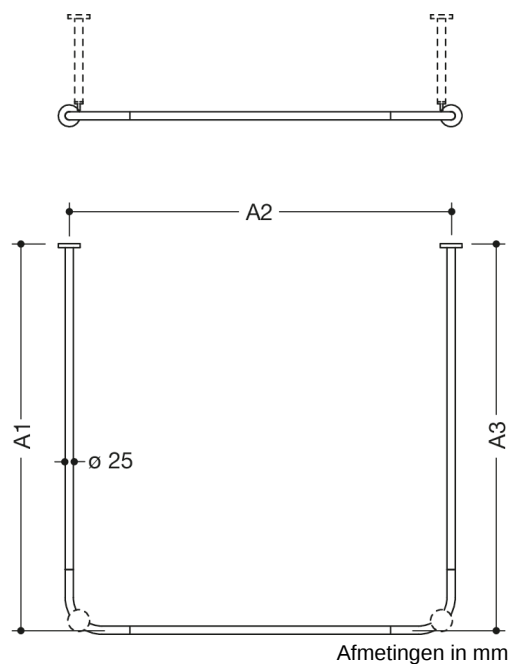

### Eigenschappen

Gordijnstang, systeem 900

- verticaal aangebrachte, in rechte hoek u-vormig verbonden stangen met gordijnringsen
- van hoogwaardig roestvrij staal, mat geborsteld
- Lengte op maat gemaakt bij de stangen voor wandmontage van 320 mm tot 1700 mm en bij de verbindingstang 525 mm tot 1675 mm
- met gordijnringsen in overeenkomstig aantal van witte POM
- Stangdiameter 25 mm, rozetdiameter 70 mm
- kan aan de uiteinden op locatie tot 320 mm worden ingekort
- Bevestiging met rozetten aan wand en plafond, plafondverlaging nodig (max. 600 mm lang)
- inclusief corrosievrij en getest HEWI bevestigingsmateriaal en afdichtband voor afdichting van de boorpunten