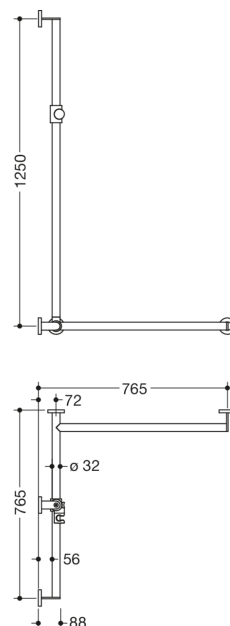

Photo similaire

Mesures en mm

Propriétés

Main courante de douche avec barre de maintien avec coulisseau de douche, système 900

- barres verticales et horizontales, assemblées à angle droit, avec rosaces de fixation et support de douche
- avec barre avec coulisseau de douche réglable latéralement (pour le montage)
- version droite
- longueur verticale 1250 mm, longueurs horizontales (montage en coin) 765 mm, profondeur 88 mm
- diamètre des barres 32 mm, épaisseur de la barre 2 mm, diamètre des rosaces 70 mm
- en acier inoxydable de haute qualité, chromé
- support de douche en polyamide mat de haute qualité dans les couleurs HEWI 98 (blanc de sécurité) et 92 (gris anthracite)
- compatible avec les douchettes de différents fabricants
- support de douche inclinable en continu et réglable en hauteur en actionnant un grand bouton
- adaptateur conique le support de douche permettant d'accrocher plus facilement la douchette
- nombre réduit de rosaces de fixation grâce au raccord d'angle innovant
- avec matériel de fixation anti-corrosion et certifié HEWI pour le montage mural et bande d'étanchéité pour étanchéifier les points de perçage
- À noter en cas d'utilisation avec des sièges suspendus : Vérifier la compatibilité.
- Une liste détaillée des combinaisons possibles des barres d'appui, des barres de maintien coudées et des mains courantes de douche avec les sièges suspendus correspondants est disponible dans notre catalogue en ligne dans la zone de téléchargement du produit concerné.