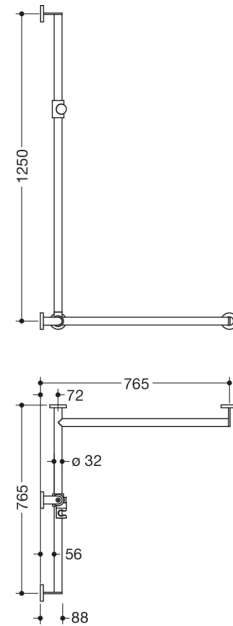

Vergelijkbare afbeelding

Afmetingen in mm

Eigenschappen

Douchesteunstang met verschuifbare douchestang, systeem 900

- verticaal en horizontaal aangebrachte, in een rechte hoek verbonden stangen met bevestigingsrozetten en douchekophouder
- met zijdelings (ter montage) verschuifbare douchestang
- Uitvoering rechts
- verticale lengte 1250 mm, horizontale lengtes (hoekmontage) 765 mm, 88 mm diep
- Stangdiameter 32 mm, buisdikte 2 mm, rozetdiameter 70 mm
- van hoogwaardig roestvrij staal, verchroomd
- Douchekophouder van hoogwaardige matte polyamide in HEWI kleur 98 (signaalwit) en in HEWI kleur 92 (antracietgrijs)
- geschikt voor douchekoppen van verschillende fabrikanten
- Douchekophouder kan traploos worden gedraaid en na indrukken van een grote drukknop in de hoogte worden versteld
- conische opname op de douchekophouder vergemakkelijkt het inhangen van de douchekop
- verminderd aantal bevestigingsrozetten door innovatieve hoekverbinding
- inclusief corrosievrij en getest HEWI bevestigingsmateriaal voor wandmontage en afdichtband voor afdichting van de boorpunten
- Hou bij gebruik van hangzitjes het volgende in acht: Een compatibiliteitscontrole is vereist.
- Een gedetailleerde lijst van de combinatiemogelijkheden van handgrepen, Hoeksteunen en douche- en badleuning met bijpassende inhangzitjes vindt u in onze online catalogus in het downloadgedeelte van het betreffende product.