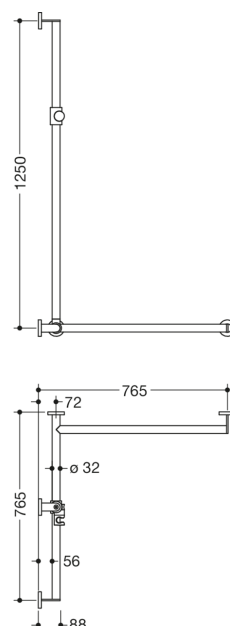

Photo similaire

Mesures en mm

Propriétés

Main courante de douche avec barre de maintien avec coulisseau de douche, système 900

- barres verticales et horizontales, assemblées à angle droit, avec rosaces de fixation et support de douche
- avec barre avec coulisseau de douche réglable latéralement (pour le montage)
- version droite
- longueur verticale 1250 mm, longueurs horizontales (montage en coin) 765 mm, profondeur 88 mm
- diamètre des barres 32 mm, épaisseur de la barre 2 mm, diamètre des rosaces 70 mm
- en acier inoxydable de haute qualité, brossé mat
- support de douche en polyamide mat de haute qualité dans les couleurs HEWI 98 (blanc de sécurité) et 92 (gris anthracite)
- compatible avec les douchettes de différents fabricants
- support de douche inclinable en continu et réglable en hauteur en actionnant un grand bouton
- adaptateur conique le support de douche permettant d'accrocher plus facilement la douchette
- nombre réduit de rosaces de fixation grâce au raccord d'angle innovant
- avec matériel de fixation anti-corrosion et certifié HEWI pour le montage mural et bande d'étanchéité pour étanchéifier les points de perçage
- À noter en cas d'utilisation avec des sièges suspendus : Vérifier la compatibilité.
- Une liste détaillée des combinaisons possibles des barres d'appui, des barres de maintien coudées et des mains courantes de douche avec les sièges suspendus correspondants est disponible dans notre catalogue en ligne dans la zone de téléchargement du produit concerné.