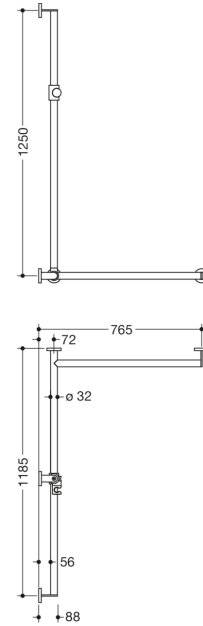

Vergelijkbare afbeelding

Afmetingen in mm

Eigenschappen

Douchesteunstang met verschuifbare douchestang, systeem 900

- verticaal en horizontaal aangebrachte, in een rechte hoek verbonden stangen met bevestigingsrozetten en douchekophouder
- met zijdelings (ter montage) verschuifbare douchestang
- Uitvoering rechts
- verticale lengte 1250 mm, horizontale lengtes (hoekmontage) 1185 mm en 765 mm, 88 mm diep
- Stangdiameter 32 mm, buisdikte 2 mm, rozetdiameter 70 mm
- van hoogwaardig roestvrij staal, mat geborsteld
- Douchekophouder van hoogwaardige matte polyamide in HEWI kleur 98 (signaalwit) en in HEWI kleur 92 (antracietgrijs)
- geschikt voor douchekoppen van verschillende fabrikanten
- Douchekophouder kan traploos worden gedraaid en na indrukken van een grote drukknop in de hoogte worden versteld
- conische opname op de douchekophouder vergemakkelijkt het inhangen van de douchekop
- verminderd aantal bevestigingsrozetten door innovatieve hoekverbinding
- inclusief corrosievrij en getest HEWI bevestigingsmateriaal voor wandmontage en afdichtband voor afdichting van de boorpunten
- Hou bij gebruik van hangzitjes het volgende in acht: Een compatibiliteitscontrole is vereist.
- Een gedetailleerde lijst van de combinatiemogelijkheden van handgrepen, Hoeksteunen en douche- en badleuning met bijpassende inhangzitjes vindt u in onze online catalogus in het downloadgedeelte van het betreffende product.