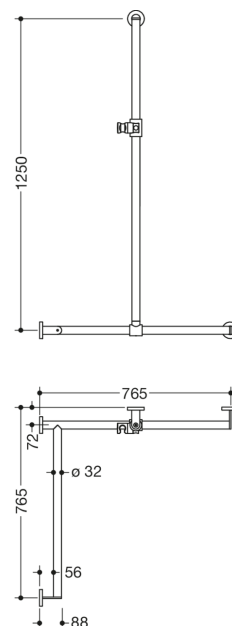

Photo similaire

Mesures en mm

Propriétés

Main courante de douche avec barre de maintien avec coulisseau de douche, système 900

- barres verticales et horizontales, assemblées à angle droit, avec rosaces de fixation et support de douche
- avec barre avec coulisseau de douche réglable latéralement (pour le montage)
- version gauche
- longueur verticale 1250 mm, longueurs horizontales (montage en coin) 765 mm, profondeur 88 mm
- diamètre des barres 32 mm, épaisseur de la barre 2 mm, diamètre des rosaces 70 mm
- en acier inoxydable de haute qualité, chromé
- support de douche en polyamide mat de haute qualité dans les couleurs HEWI 98 (blanc de sécurité) et 92 (gris anthracite)
- compatible avec les douchettes de différents fabricants
- support de douche inclinable en continu et réglable en hauteur en actionnant un grand bouton
- adaptateur conique le support de douche permettant d'accrocher plus facilement la douchette
- nombre réduit de rosaces de fixation grâce au raccord d'angle innovant
- avec matériel de fixation anti-corrosion et certifié HEWI pour le montage mural et bande d'étanchéité pour étanchéifier les points de perçage
- À noter en cas d'utilisation avec des sièges suspendus : Vérifier la compatibilité.
- Une liste détaillée des combinaisons possibles des barres d'appui, des barres de maintien coudées et des mains courantes de douche avec les sièges suspendus correspondants est disponible dans notre catalogue en ligne dans la zone de téléchargement du produit concerné.

Awards

Couleurs / Surfaces

-  98 (blanc signalis.)
-  92 (gris anthracite)