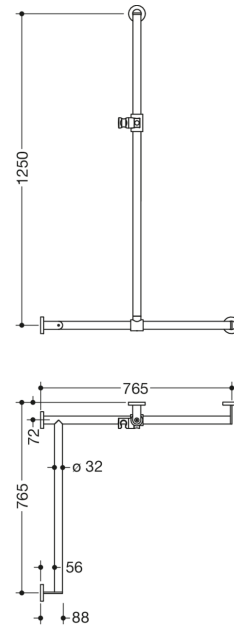

Vergelijkbare afbeelding

Afmetingen in mm

### Eigenschappen

Douchesteunstang met verschuifbare douchestang, systeem 900

- verticaal en horizontaal aangebrachte, in een rechte hoek verbonden stangen met bevestigingsrozetten en douchekophouder
- met zijdelings (ter montage) verschuifbare douchestang
- Uitvoering links
- verticale lengte 1250 mm, horizontale lengtes (hoekmontage) 765 mm, 88 mm diep
- Stangdiameter 32 mm, buisdikte 2 mm, rozetdiameter 70 mm
- van hoogwaardig roestvrij staal, verchroomd
- Douchekophouder van hoogwaardige matte polyamide in HEWI kleur 98 (signaalwit) en in HEWI kleur 92 (antracietgrijs)
- geschikt voor douchekoppen van verschillende fabrikanten
- Douchekophouder kan traploos worden gedraaid en na indrukken van een grote drukknop in de hoogte worden versteld
- conische opname op de douchekophouder vergemakkelijkt het inhangen van de douchekop
- verminderd aantal bevestigingsrozetten door innovatieve hoekverbinding
- inclusief corrosievrij en getest HEWI bevestigingsmateriaal voor wandmontage en afdichtband voor afdichting van de boorpunten
- Hou bij gebruik van hangzitjes het volgende in acht: Een compatibiliteitscontrole is vereist.
- Een gedetailleerde lijst van de combinatiemogelijkheden van handgrepen, Hoeksteunen en douche- en badleuning met bijpassende inhangzitjes vindt u in onze online catalogus in het downloadgedeelte van het betreffende product.

### Kleuren / Oppervlakken

- 98 (signaalwit)
- 92 (antracietgrijs)