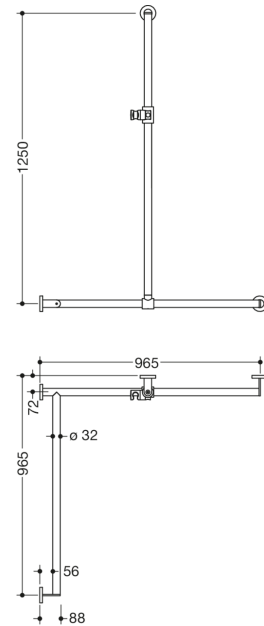

Vergelijkbare afbeelding

Afmetingen in mm

## Eigenschappen

Douchesteunstang met verschuifbare douchestang, systeem 900

- verticaal en horizontaal aangebrachte, in een rechte hoek verbonden stangen met bevestigingsrozetten en douchekophouder
- met zijdelings (ter montage) verschuifbare douchestang
- Uitvoering links
- verticale lengte 1250 mm, horizontale lengtes (hoekmontage) 965 mm, 88 mm diep
- Stangdiameter 32 mm, buisdikte 2 mm, rozetdiameter 70 mm
- van hoogwaardig roestvrij staal, verchroomd
- Douchekophouder van hoogwaardige matte polyamide in HEWI kleur 98 (signaalwit) en in HEWI kleur 92 (antracietgrijs)
- geschikt voor douchekoppen van verschillende fabrikanten
- Douchekophouder kan traploos worden gedraaid en na indrukken van een grote drukknop in de hoogte worden versteld
- conische opname op de douchekophouder vergemakkelijkt het inhangen van de douchekop
- verminderd aantal bevestigingsrozetten door innovatieve hoekverbinding
- inclusief corrosievrij en getest HEWI bevestigingsmateriaal voor wandmontage en afdichtband voor afdichting van de boorpunten
- voldoet aan de eisen conform ÖNORM B1600/1601
- Hou bij gebruik van hangzitjes het volgende in acht: Een compatibiliteitscontrole is vereist.
- Een gedetailleerde lijst van de combinatiemogelijkheden van handgrepen, Hoeksteunen en douche- en badleuning met bijpassende inhangzitjes vindt u in onze online catalogus in het downloadgedeelte van het betreffende product.