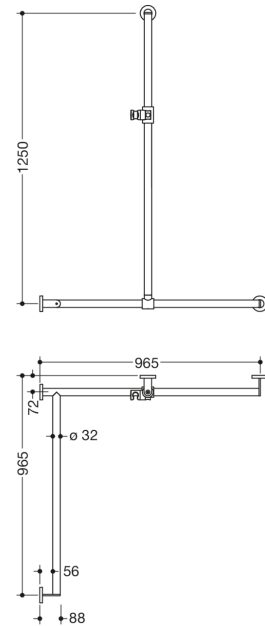

Vergelijkbare afbeelding

Afmetingen in mm

Eigenschappen

Douchesteunstang met verschuifbare douchestang, systeem 900

- verticaal en horizontaal aangebrachte, in een rechte hoek verbonden stangen met bevestigingsrozetten en douchekophouder
- met zijdelings (ter montage) verschuifbare douchestang
- Uitvoering links
- verticale lengte 1250 mm, horizontale lengtes (hoekmontage) 965 mm, 88 mm diep
- Stangdiameter 32 mm, buisdikte 2 mm, rozetdiameter 70 mm
- van hoogwaardig roestvrij staal, mat geborsteld
- Douchekophouder van hoogwaardige matte polyamide in HEWI kleur 98 (signaalwit) en in HEWI kleur 92 (antracietgrijs)
- geschikt voor douchekoppen van verschillende fabrikanten
- Douchekophouder kan traploos worden gedraaid en na indrukken van een grote drukknop in de hoogte worden versteld
- conische opname op de douchekophouder vergemakkelijkt het inhangen van de douchekop
- verminderd aantal bevestigingsrozetten door innovatieve hoekverbinding
- inclusief corrosievrij en getest HEWI bevestigingsmateriaal voor wandmontage en afdichtband voor afdichting van de boorpunten
- voldoet aan de eisen conform ÖNORM B1600/1601
- Hou bij gebruik van hangzitjes het volgende in acht: Een compatibiliteitscontrole is vereist.
- Een gedetailleerde lijst van de combinatiemogelijkheden van handgrepen, Hoeksteunen en douche- en badleuning met bijpassende inhangzitjes vindt u in onze online catalogus in het downloadgedeelte van het betreffende product.