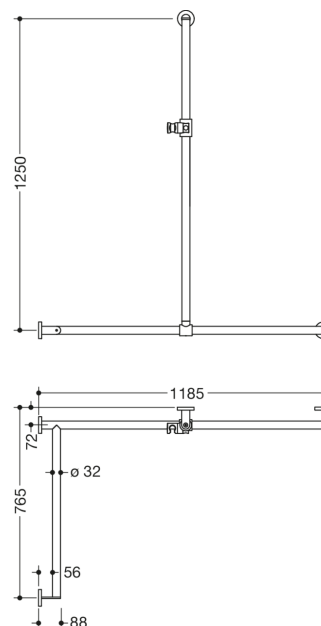

Photo similaire

Mesures en mm

Propriétés

Main courante de douche avec barre de maintien avec coulisseau de douche, système 900

- barres verticales et horizontales, assemblées à angle droit, avec rosaces de fixation et support de douche
- avec barre avec coulisseau de douche réglable latéralement (pour le montage)
- version gauche
- longueur verticale 1250 mm, longueurs horizontales (montage en coin) 1185 mm et 765 mm, profondeur 88 mm
- diamètre des barres 32 mm, épaisseur de la barre 2 mm, diamètre des rosaces 70 mm
- en acier inoxydable de haute qualité, chromé
- support de douche en polyamide mat de haute qualité dans les couleurs HEWI 98 (blanc de sécurité) et 92 (gris anthracite)
- compatible avec les douchettes de différents fabricants
- support de douche inclinable en continu et réglable en hauteur en actionnant un grand bouton
- adaptateur conique le support de douche permettant d'accrocher plus facilement la douchette
- nombre réduit de rosaces de fixation grâce au raccord d'angle innovant
- avec matériel de fixation anti-corrosion et certifié HEWI pour le montage mural et bande d'étanchéité pour étanchéifier les points de perçage
- À noter en cas d'utilisation avec des sièges suspendus : Vérifier la compatibilité.
- Une liste détaillée des combinaisons possibles des barres d'appui, des barres de maintien coudées et des mains courantes de douche avec les sièges suspendus correspondants est disponible dans notre catalogue en ligne dans la zone de téléchargement du produit concerné.