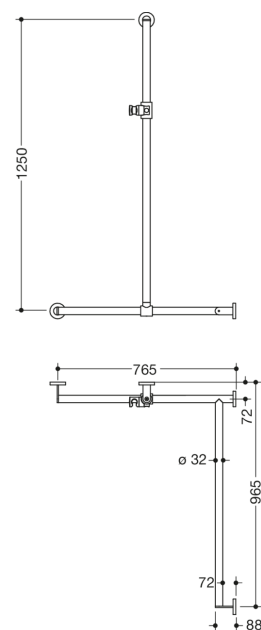

Vergelijkbare afbeelding

Afmetingen in mm

Eigenschappen

Douchesteunstang met verschuifbare douchestang, systeem 900

- verticaal en horizontaal aangebrachte, in een rechte hoek verbonden stangen met bevestigingsrozetten en douchekophouder
- met zijdelings (ter montage) verschuifbare douchestang
- Uitvoering rechts
- verticale lengte 1250 mm, horizontale lengtes (hoekmontage) 765 mm en 965 mm, 88 mm diep
- Stangdiameter 32 mm, buisdikte 2 mm, rozetdiameter 70 mm
- van hoogwaardig roestvrij staal, verchroomd
- Douchekophouder van hoogwaardige matte polyamide in HEWI kleur 98 (signaalwit) en in HEWI kleur 92 (antracietgrijs)
- geschikt voor douchekoppen van verschillende fabrikanten
- Douchekophouder kan traploos worden gedraaid en na indrukken van een grote drukknop in de hoogte worden versteld
- conische opname op de douchekophouder vergemakkelijkt het inhangen van de douchekop
- verminderd aantal bevestigingsrozetten door innovatieve hoekverbinding
- inclusief corrosievrij en getest HEWI bevestigingsmateriaal voor wandmontage en afdichtband voor afdichting van de boorpunten
- voldoet aan de eisen conform ÖNORM B1600/1601
- Hou bij gebruik van hangzitjes het volgende in acht: Een compatibiliteitscontrole is vereist.
- Een gedetailleerde lijst van de combinatiemogelijkheden van handgrepen, Hoeksteunen en douche- en badleuning met bijpassende inhangzitjes vindt u in onze online catalogus in het downloadgedeelte van het betreffende product.