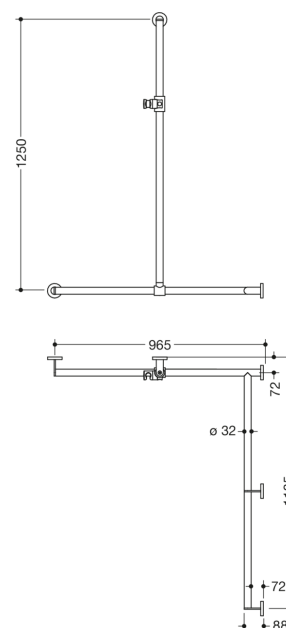

Photo similaire

Mesures en mm

Propriétés

Main courante de douche avec barre de maintien avec coulisseau de douche, système 900

- barres verticales et horizontales, assemblées à angle droit, avec rosaces de fixation et support de douche
- avec barre avec coulisseau de douche réglable latéralement (pour le montage)
- version droite
- longueur verticale 1250 mm, longueurs horizontales (montage en coin) 965 mm et 1185 mm, profondeur 88 mm
- diamètre des barres 32 mm, épaisseur de la barre 2 mm, diamètre des rosaces 70 mm
- en acier inoxydable de haute qualité, chromé
- support de douche en polyamide mat de haute qualité dans les couleurs HEWI 98 (blanc de sécurité) et 92 (gris anthracite)
- compatible avec les douchettes de différents fabricants
- support de douche inclinable en continu et réglable en hauteur en actionnant un grand bouton
- adaptateur conique le support de douche permettant d'accrocher plus facilement la douchette
- nombre réduit de rosaces de fixation grâce au raccord d'angle innovant
- avec matériel de fixation anti-corrosion et certifié HEWI pour le montage mural et bande d'étanchéité pour étanchéifier les points de perçage
- satisfait aux exigences des normes ÖNORM B1600/1601
- À noter en cas d'utilisation avec des sièges suspendus : Vérifier la compatibilité.
- Une liste détaillée des combinaisons possibles des barres d'appui, des barres de maintien coudées et des mains courantes de douche avec les sièges suspendus correspondants est disponible dans notre catalogue en ligne dans la zone de téléchargement du produit concerné.

Awards

Couleurs / Surfaces

- 98 (blanc signalis.)
- 92 (gris anthracite)