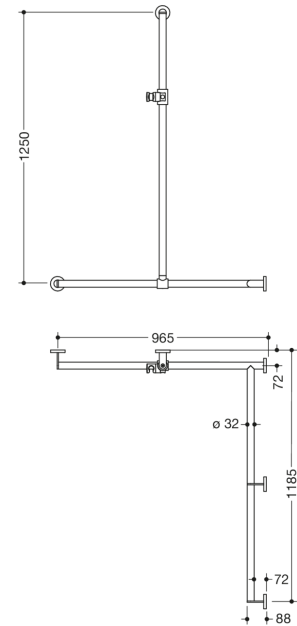

Vergelijkbare afbeelding

Afmetingen in mm

## Eigenschappen

Douchesteunstang met verschuifbare douchestang, systeem 900

- verticaal en horizontaal aangebrachte, in een rechte hoek verbonden stangen met bevestigingsrozetten en douchekophouder
- met zijdelings (ter montage) verschuifbare douchestang
- Uitvoering rechts
- verticale lengte 1250 mm, horizontale lengtes (hoekmontage) 965 mm en 1185 mm, 88 mm diep
- Stangdiameter 32 mm, buisdikte 2 mm, rozetdiameter 70 mm
- van hoogwaardig roestvrij staal, mat geborsteld
- Douchekophouder van hoogwaardige matte polyamide in HEWI kleur 98 (signaalwit) en in HEWI kleur 92 (antracietgrijs)
- geschikt voor douchekoppen van verschillende fabrikanten
- Douchekophouder kan traploos worden gedraaid en na indrukken van een grote drukknop in de hoogte worden versteld
- conische opname op de douchekophouder vergemakkelijkt het inhangen van de douchekop
- verminderd aantal bevestigingsrozetten door innovatieve hoekverbinding
- inclusief corrosievrij en getest HEWI bevestigingsmateriaal voor wandmontage en afdichtband voor afdichting van de boorpunten
- voldoet aan de eisen conform ÖNORM B1600/1601
- Hou bij gebruik van hangzitjes het volgende in acht: Een compatibiliteitscontrole is vereist.
- Een gedetailleerde lijst van de combinatiemogelijkheden van handgrepen, Hoeksteunen en douche- en badleuning met bijpassende inhangzitjes vindt u in onze online catalogus in het downloadgedeelte van het betreffende product.