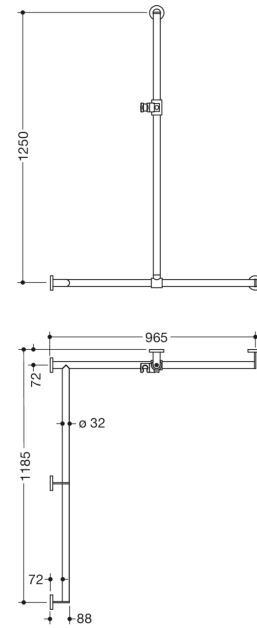

Abbildung ähnlich

Abmessungen in mm

Eigenschaften

Duschhandlauf mit verschiebbarer Brausehalterstange, System 900, Eckmontage

- senkrecht und waagrecht angeordnete, im rechten Winkel verbundene Stangen mit Befestigungsrosetten und Brausehalter
- mit seitlich (zur Montage) verschiebbarer Brausehalterstange
- Ausführung links
- senkrechte Länge 1250 mm, waagerechte Längen (Eckmontage) 965 mm und 1185 mm, 88 mm tief
- Stangendurchmesser 32 mm, Rohrstärke 2 mm, Rosettendurchmesser 70 mm
- aus hochwertigem Edelstahl, verchromt
- Brausehalter aus hochwertigem matten Polyamid in den HEWI Farben 98 (Signalweiß) und 92 (Anthrazitgrau)
- geeignet für Handbrausen verschiedener Hersteller
- Brausehalter kann stufenlos geneigt und nach Betätigen einer großflächigen Drucktaste in der Höhe verstellt werden
- konische Aufnahme am Brausehalter erleichtert das Einhängen der Handbrause
- reduzierte Anzahl Befestigungsrosetten durch innovative Eckverbindung
- inklusive korrosionsfreiem und geprüftem HEWI Befestigungsmaterial zur Wandmontage sowie Dichtband zur Abdichtung der Bohrpunkte
- erfüllt die Anforderungen nach ÖNORM B1600/1601
- Bei Verwendung mit Einhängesitzen bitte beachten: Prüfung der Kompatibilität erforderlich.
- Eine detaillierte Auflistung der Kombinationsmöglichkeiten von Haltegriffen, Winkelgriffen und Duschhandläufen mit passenden Einhängesitzen finden Sie in unserem Online-Katalog im Download-Bereich des jeweiligen Produktes.