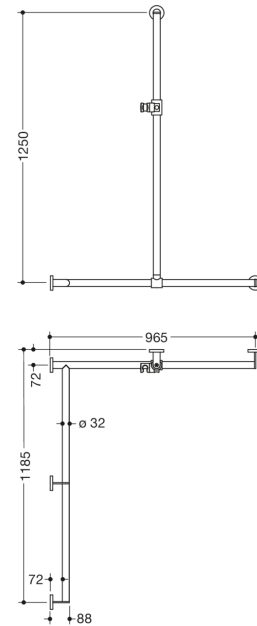

Abbildung ähnlich

Abmessungen in mm

Eigenschaften

Duschhandlauf mit verschiebbarer Brausehalterstange, System 900, Eckmontage

- senkrecht und waagrecht angeordnete, im rechten Winkel verbundene Stangen mit Befestigungsrosetten und Brausehalter
- mit seitlich (zur Montage) verschiebbarer Brausehalterstange
- Ausführung links
- senkrechte Länge 1250 mm, waagrechte Längen (Eckmontage) 965 mm und 1185 mm, 88 mm tief
- Stangendurchmesser 32 mm, Rohrstärke 2 mm, Rosettendurchmesser 70 mm
- aus hochwertigem Edelstahl, matt geschliffen
- Brausehalter aus hochwertigem matten Polyamid in den HEWI Farben 98 (Signalweiß) und 92 (Anthrazitgrau)
- geeignet für Handbrausen verschiedener Hersteller
- Brausehalter kann stufenlos geneigt und nach Betätigen einer großflächigen Drucktaste in der Höhe verstellt werden
- konische Aufnahme am Brausehalter erleichtert das Einhängen der Handbrause
- reduzierte Anzahl Befestigungsrosetten durch innovative Eckverbindung
- inklusive korrosionsfreiem und geprüftem HEWI Befestigungsmaterial zur Wandmontage sowie Dichtband zur Abdichtung der Bohrpunkte
- erfüllt die Anforderungen nach ÖNORM B1600/1601
- Bei Verwendung mit Einhängesitzen bitte beachten: Prüfung der Kompatibilität erforderlich.
- Eine detaillierte Auflistung der Kombinationsmöglichkeiten von Haltegriffen, Winkelgriffen und Duschhandläufen mit passenden Einhängesitzen finden Sie in unserem Online-Katalog im Download-Bereich des jeweiligen Produktes.