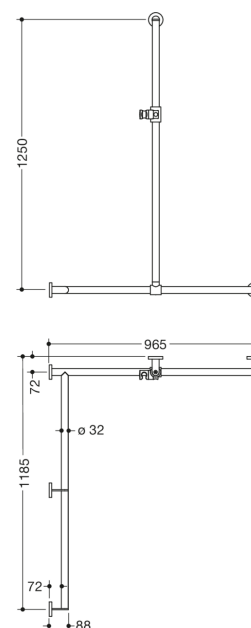

Vergelijkbare afbeelding

Afmetingen in mm

## Eigenschappen

Douchesteunstang met verschuifbare douchestang, systeem 900

- verticaal en horizontaal aangebrachte, in een rechte hoek verbonden stangen met bevestigingsrozetten en douchekophouder
- met zijdelings (ter montage) verschuifbare douchestang
- Uitvoering links
- verticale lengte 1250 mm, horizontale lengtes (hoekmontage) 965 mm en 1185 mm, 88 mm diep
- Stangdiameter 32 mm, buisdikte 2 mm, rozetdiameter 70 mm
- van hoogwaardig roestvrij staal, mat geborsteld
- Douchekophouder van hoogwaardige matte polyamide in HEWI kleur 98 (signaalwit) en in HEWI kleur 92 (antracietgrijs)
- geschikt voor douchekoppen van verschillende fabrikanten
- Douchekophouder kan traploos worden gedraaid en na indrukken van een grote drukknop in de hoogte worden versteld
- conische opname op de douchekophouder vergemakkelijkt het inhangen van de douchekop
- verminderd aantal bevestigingsrozetten door innovatieve hoekverbinding
- inclusief corrosievrij en getest HEWI bevestigingsmateriaal voor wandmontage en afdichtband voor afdichting van de boorpunten
- voldoet aan de eisen conform ÖNORM B1600/1601
- Hou bij gebruik van hangzitjes het volgende in acht: Een compatibiliteitscontrole is vereist.
- Een gedetailleerde lijst van de combinatiemogelijkheden van handgrepen, Hoeksteunen en douche- en badleuning met bijpassende inhangzitjes vindt u in onze online catalogus in het downloadgedeelte van het betreffende product.