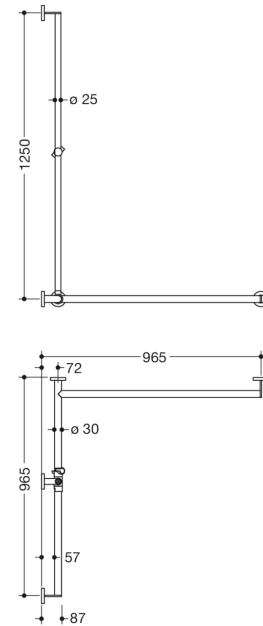

Vergelijkbare afbeelding

Afmetingen in mm

Eigenschappen

Douchesteunstang met verschuifbare douchestang, systeem 900

- verticaal en horizontaal aangebrachte, in een rechte hoek verbonden stangen met bevestigingsrozetten en douchekophouder
- met zijdelings (ter montage) verschuifbare douchestang
- Uitvoering rechts
- verticale lengte 1250 mm, horizontale lengtes (hoekmontage) 965 mm, 87 mm diep
- verticale stangdiameter 25 mm, verticale stangdiameter 30 mm, buisdikte 2 mm, rozetdiameter 70 mm
- van hoogwaardig roestvrij staal, verchroomd
- Douchekophouder van kunststof, verchroomd
- geschikt voor douchekoppen van verschillende fabrikanten
- douchekophouder kan worden gekanteld met een schuifknop en in hoogte worden versteld door te draaien met een veerondersteunde terugloop
- conische opname op de douchekophouder vergemakkelijkt het inhangen van de douchekop
- verminderd aantal bevestigingsrozetten door innovatieve hoekverbinding
- inclusief corrosievrij en getest HEWI bevestigingsmateriaal voor wandmontage en afdichtband voor afdichting van de boorpunten
- Hou bij gebruik van hangzitjes het volgende in acht: Een compatibiliteitscontrole is vereist.
- Een gedetailleerde lijst van de combinatiemogelijkheden van handgrepen, Hoeksteunen en douche- en badleuning met bijpassende inhangzitjes vindt u in onze online catalogus in het downloadgedeelte van het betreffende product.