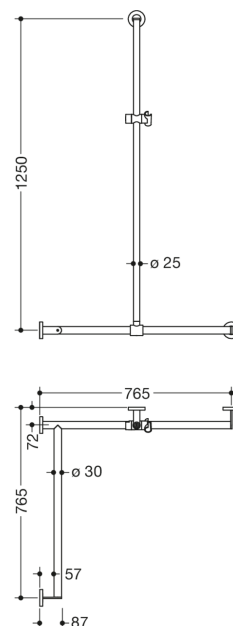

Vergelijkbare afbeelding

Afmetingen in mm

## Eigenschappen

Douchesteunstang met verschuifbare douchestang, systeem 900

- verticaal en horizontaal aangebrachte, in een rechte hoek verbonden stangen met bevestigingsrozetten en douchekophouder
- met zijdelings (ter montage) verschuifbare douchestang
- Uitvoering links
- verticale lengte 1250 mm, horizontale lengtes (hoekmontage) 765 mm, 87 mm diep
- verticale stangdiameter 25 mm, verticale stangdiameter 30 mm, buisdikte 2 mm, rozetdiameter 70 mm
- van hoogwaardig roestvrij staal, verchromd
- Douchekophouder van kunststof, verchromd
- geschikt voor douchekoppen van verschillende fabrikanten
- douchekophouder kan worden gekanteld met een schuifknop en in hoogte worden versteld door te draaien met een veerondersteunde terugloop
- conische opname op de douchekophouder vergemakkelijkt het inhangen van de douchekop
- verminderd aantal bevestigingsrozetten door innovatieve hoekverbinding
- inclusief corrosievrij en getest HEWI bevestigingsmateriaal voor wandmontage en afdichtband voor afdichting van de boorpunten
- Hou bij gebruik van hangzitjes het volgende in acht: Een compatibiliteitscontrole is vereist.
- Een gedetailleerde lijst van de combinatiemogelijkheden van handgrepen, Hoeksteunen en douche- en badleuningen met bijpassende inhangzitjes vindt u in onze online catalogus in het downloadgedeelte van het betreffende product.