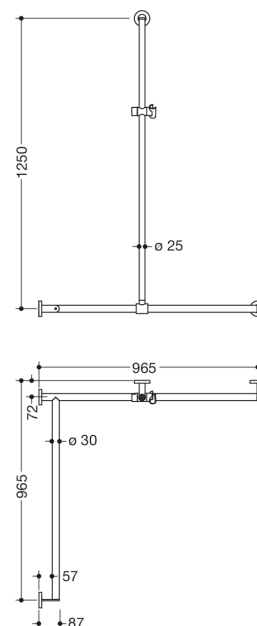

Vergelijkbare afbeelding

Afmetingen in mm

## Eigenschappen

Douchesteunstang met verschuifbare douchestang, systeem 900

- verticaal en horizontaal aangebrachte, in een rechte hoek verbonden stangen met bevestigingsrozetten en douchekophouder
- met zijdelings (ter montage) verschuifbare douchestang
- Uitvoering links
- verticale lengte 1250 mm, horizontale lengtes (hoekmontage) 965 mm, 87 mm diep
- verticale stangdiameter 25 mm, verticale stangdiameter 30 mm, buisdikte 2 mm, rozetdiameter 70 mm
- van hoogwaardig roestvrij staal, verchromd
- Douchekophouder van kunststof, verchromd
- geschikt voor douchekoppen van verschillende fabrikanten
- douchekophouder kan worden gekanteld met een schuifknop en in hoogte worden versteld door te draaien met een veerondersteunde terugloop
- conische opname op de douchekophouder vergemakkelijkt het inhangen van de douchekop
- verminderd aantal bevestigingsrozetten door innovatieve hoekverbinding
- inclusief corrosievrij en getest HEWI bevestigingsmateriaal voor wandmontage en afdichtband voor afdichting van de boorpunten
- Hou bij gebruik van hangzitjes het volgende in acht: Een compatibiliteitscontrole is vereist.
- Een gedetailleerde lijst van de combinatiemogelijkheden van handgrepen, Hoeksteunen en douche- en badleuning met bijpassende inhangzitjes vindt u in onze online catalogus in het downloadgedeelte van het betreffende product.